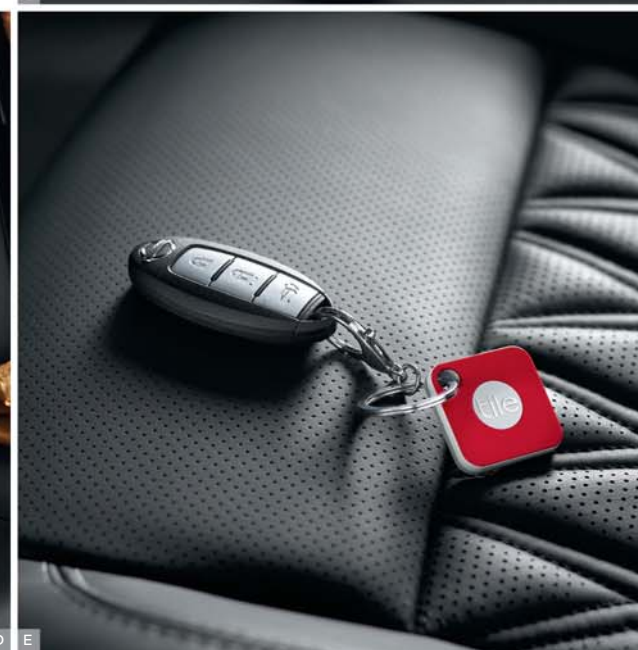

### B - ASPIRATOR PORTABIL

Aspirator portabil - [KB93000180](#)

Oferă putere mare de curățare oriunde te afli pentru a menține mașina impecabilă.

D

E

Printează | Ecran mare

A